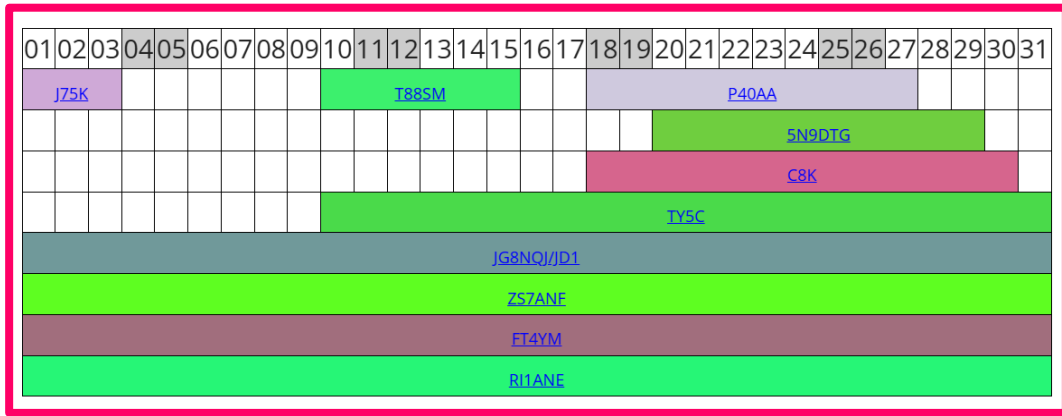

DX CALENDAR ENERO DE 2025

FELIZ 2025 DIEXISTAS