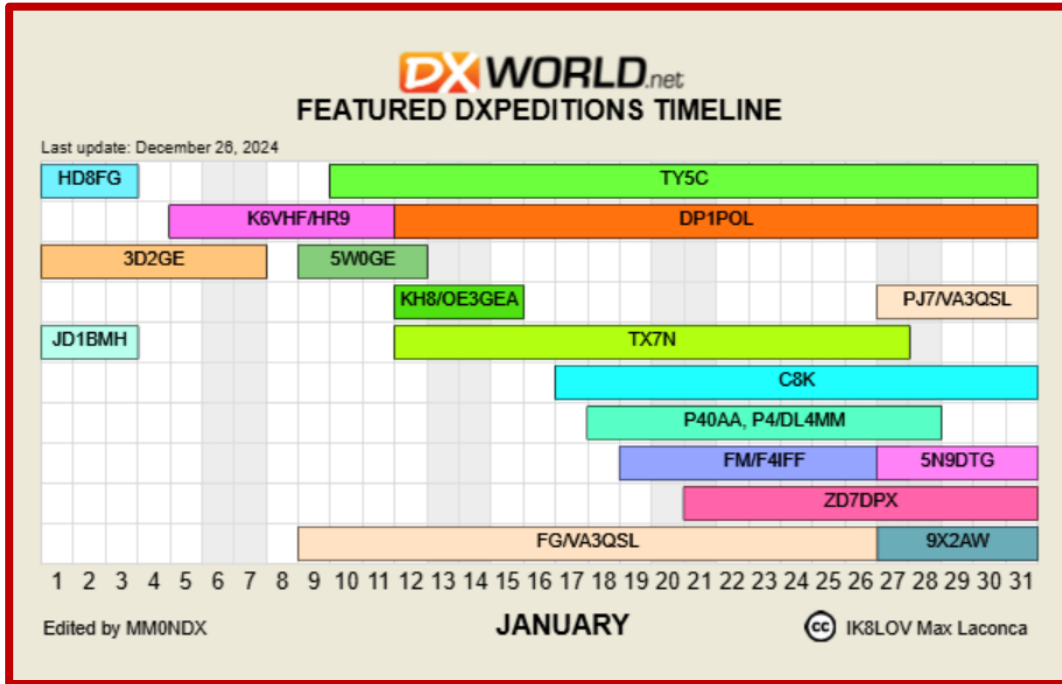

DX CALENDAR ENERO DE 2025

FELIZ 2025 DIEXISTAS