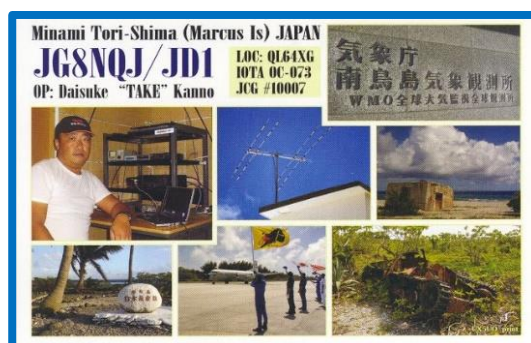

ISLA MARCUS - JAPON

Take, **JG8NQJ** estará QRV nuevamente en las bandas HF, principalmente en 18 y 21 MHz (CW y FT8) desde Marcus Island, Minami Torishima, durante todo el mes de agosto de 2024. QSL vía JA8CJY y LOTW. <https://www.qrz.com/db/JG8NQJ>