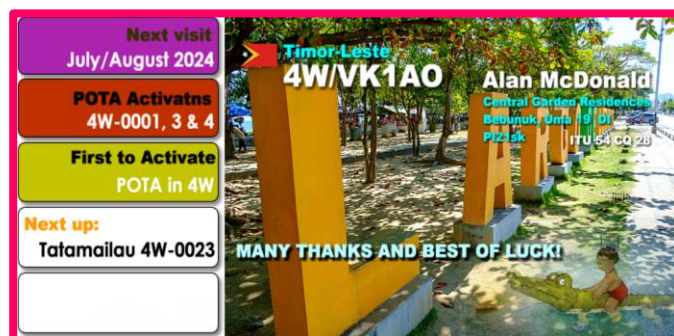

TIMOR (POTA)

Alan VK1AO volverá a estar en el aire en 40-12 m (CW y FT8) desde Dili, Timor Leste, como **4W/VK1AO** del 17 al 30 de agosto de 2024. Será una operación QRP utilizando dipolos. También se esperan activaciones POTA.

QSL vía eQSL, LoTW, HRDLOG, Club Log, HamQTH.