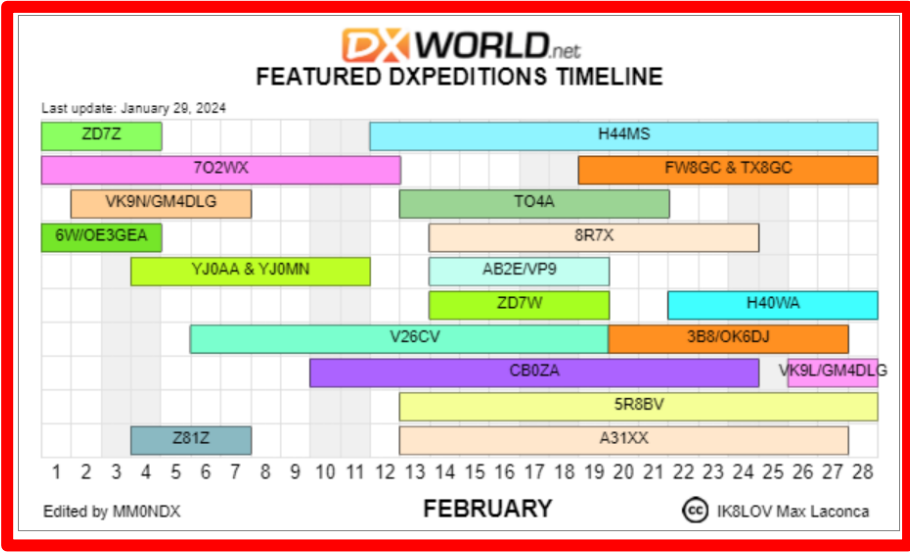

<https://www.hamradiotimeline.com/timeline/dxw_timeline_1_1.php>