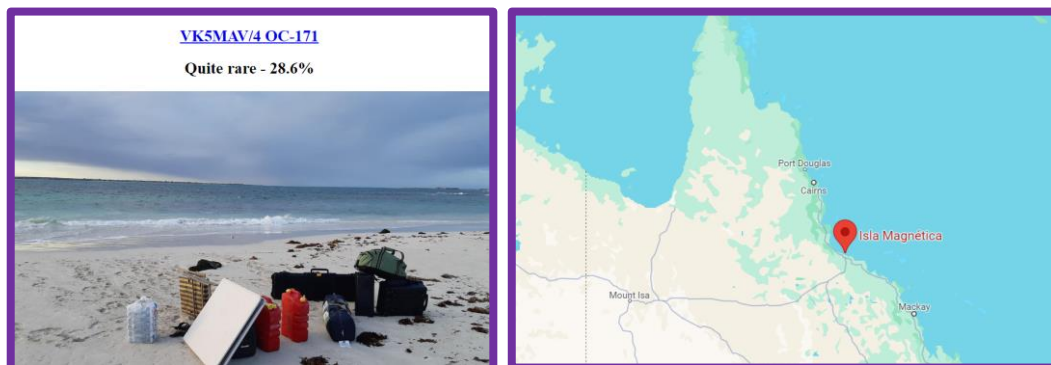

ISLA DE SANTA ELENA

Oliver, W6NV volverá a estar activo como **ZD7W** a mediados de febrero. Una entrada al concurso ARRL DX CW (17 y 18 de febrero). QSL vía su propio distintivo de llamada.

ISLA DRY TORTUGAS- POTA

Activaciones la Isla Dry Tortugas NA-079, con los indicativos especiales **N4T** y **W3NY** del 23 al 26 de febrero de 2024. Operación de 80 a 2 metros usando SSB y quizás Satélite. Además de POTA, el parque también es un contacto para Islas en el aire (IOTA) y (USI) y Faros en el aire (ARLHS). Los planes son activar tanto Garden Key como el faro de Loggerhead Key.

ISLA MAGNETICA

Andy, VK5MAV operará como **VK5MAV/4** desde esta isla ubicada al norte de Australia una de las más raras entidades, emisión entre el 6 y el 11 de febrero. QRV en 40, 20, 15 y 10 metros en CW con algo de SSB. Subir registro a Club Log.