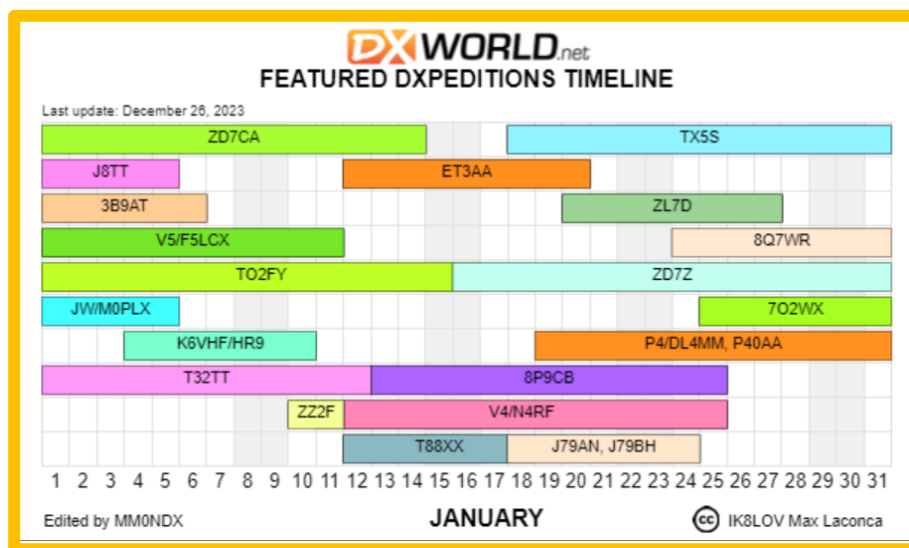

OTRAS ACTIVIDADES DESTACADAS

World Wide Award 2024

Certificado, competencia a desarrollarse desde el 01/01/2024 hasta el 31/01/2024, **celebrando el 150 aniversario de Marconi.**

Para obtener el diploma se necesarita acreditar 100 puntos. Cada contacto tiene un valor de 2 puntos en FT8, 5 puntos, en SSB, contactos en CW valen 10 puntos. El sistema de cobro de premios (QSL o diplomas obtenidos) via HAM award.

Mas informaciones en: <https://hamaward.cloud/wwa>

<https://www.hamradiotimeline.com/timeline/dxw_timeline_1_1.php>

BOLETIN FEDERACHI
MMXXIV