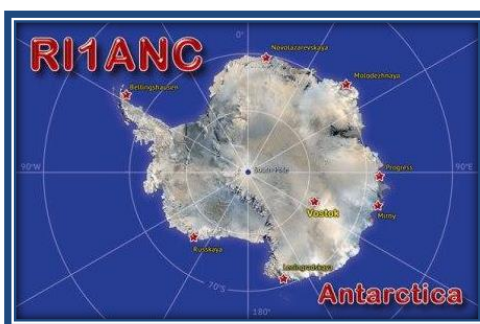

ACTIVIDAD 08 al 17 Diciembre 2022

BASES:
QRZ.COM <https://www.qrz.com/db/CE1CPI>
Facebook: Radioclub Copiapó CE1CPI
<https://www.facebook.com/groups/ce1cpi>
HF 10, 20 y 40m
Horario 13:00 a 22:00 UTC
Los Esperamos!!!

ANTÁRTICA (1)

Durante los meses de noviembre y diciembre 2022, estará activo el indicativo **FT4YM** desde distintas bases Antártica. Operación en todas las bandas. <https://www.qrz.com/db/FT4YM>

ANTÁRTICA (2)

Estación Vostok Alex, UG1A (ex-RD1AV) volverá a estar activo en su tiempo libre desde la Base Vostok como **RI1ANC** comenzando aproximadamente el 10 de diciembre. Actividad principalmente en CW. Alex es el equipo de perforación de temporada. QSL vía RN1ON, OQRS, Directa, Buro.