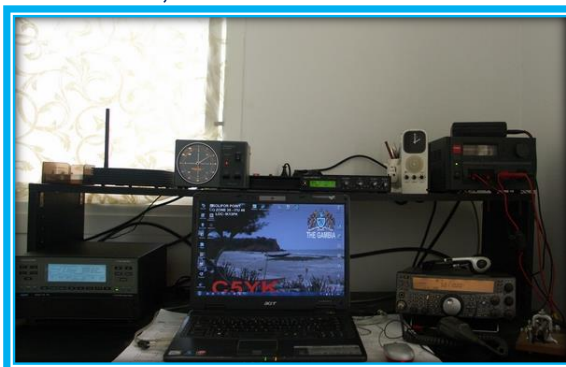

GABÓN

Roland, F8EN volverá a operar como **TR8CR**, hasta mediados de marzo de 2023. Actividad de 30 a 10 metros en CW. QSL vía F6AJA.

GAMBIA

ON7YK opera como **C5YK** durante su tiempo libre hasta el 24 de febrero el próximo año, principalmente en 12 y 10 m, más tarde también en 20, 17 y 15 m (CW, modos digitales). QSL directa vía ON7YK, LoTW