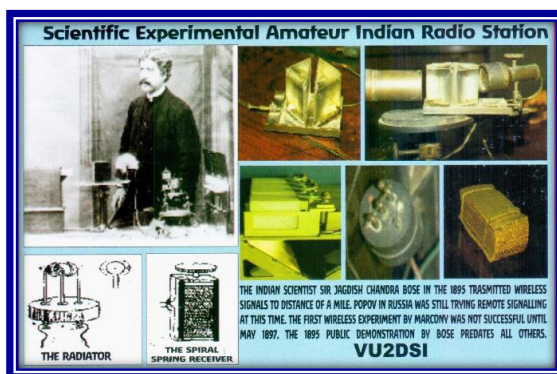

INDIA

Datta, VU2DSI volverá a estar activo como **AU2JCB** del 25 de noviembre al 13 de diciembre para conmemorar la fecha de nacimiento (30 de noviembre de 1858) del físico indio y pionero de la radio Jagadish Chandra Bose.

Operará en SSB (3710, 7040, 7150, 14210, 14250, 14310, 21235, 21310, 21350, 28490, 28510 y 28545 kHz) y FM (29700, 50800 y 51500 kHz). QSL según sus propios indicativos, ver en QRZ.com