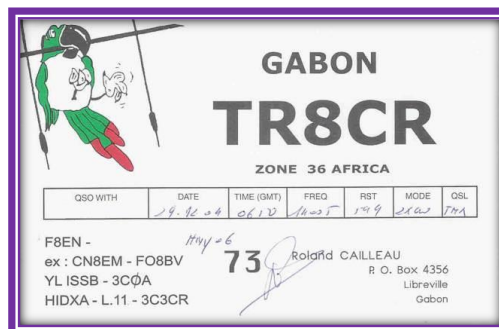

GABÓN

Roland, F8EN volverá a operar como **TR8CR**, hasta mediados de marzo de 2023. Actividad de 30 a 10 metros en CW. QSL vía F6AJA.