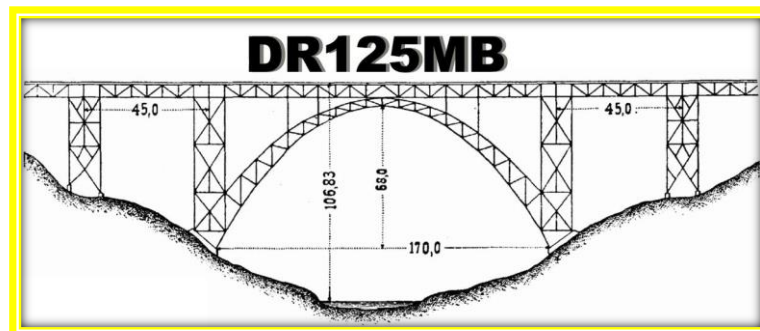

BOLETÍN INFORMATIVO COMISIÓN DX Y CONCURSOS

AÑO 2022 - N°29

SEMANA 28 NOV. AL 04 DIC. 2022

ALEMANIA

El indicativo especial **DR125MB**, saldrá al aire hasta el 30 de noviembre de 2022 para celebrar una año más de la construcción del puente Muengsten, el puente ferroviario más alto de Alemania, construido hace 125 años. QSL vía buró, E-QSL, LoTW, y directa al indicativo DD3JN