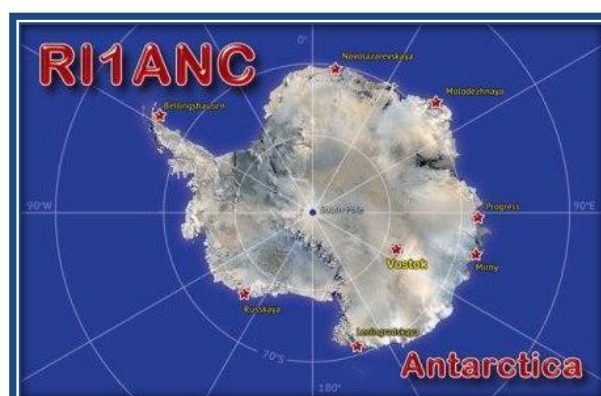

BOLETÍN INFORMATIVO COMISIÓN DX Y CONCURSOS

AÑO 2022 - N°29

SEMANA 28 NOV. AL 04 DIC. 2022

ALEMANIA

El indicativo especial **DR125MB**, saldrá al aire hasta el 30 de noviembre de 2022 para celebrar una año más de la construcción del puente Muengsten, el puente ferroviario más alto de Alemania, construido hace 125 años. QSL vía buró, E-QSL, LoTW, y directa al indicativo DD3JN

ANTÁRTICA (1)

Durante los meses de noviembre y diciembre 2022, estará activo el indicativo **FT4YM** desde distintas bases Antártica. Operación en todas las bandas. <https://www.qrz.com/db/FT4YM>

ANTÁRTICA (2)

Estación Vostok Alex, UG1A (ex-RD1AV) volverá a estar activo en su tiempo libre desde la Base Vostok como **RI1ANC** comenzando aproximadamente el 10 de diciembre. Actividad principalmente en CW. Alex es el equipo de perforación de temporada. QSL vía RN1ON, OQRS, Directa, Buro.