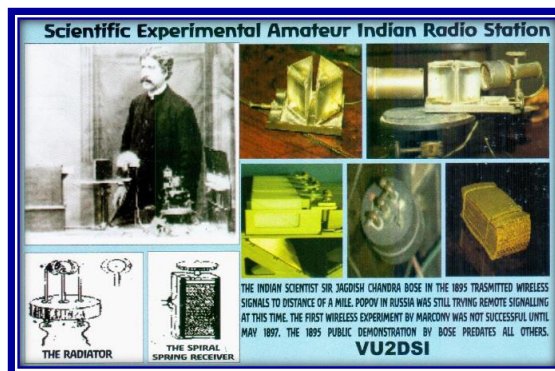

INDIA

Datta, VU2DSI volverá a estar activo como **AU2JCB** del 25 de noviembre al 13 de diciembre para conmemorar la fecha de nacimiento (30 de noviembre de 1858) del físico indio y pionero de la radio Jagadish Chandra Bose.

Operará en SSB (3710, 7040, 7150, 14210, 14250, 14310, 21235, 21310, 21350, 28490, 28510 y 28545 kHz) y FM (29700, 50800 y 51500 kHz). QSL según sus propios indicativos, ver en QRZ.com