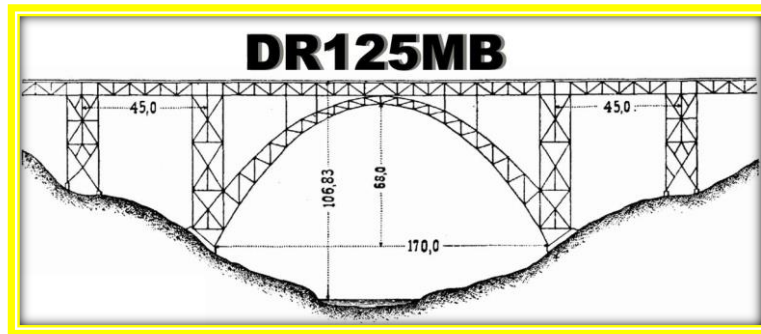

ALEMANIA

El indicativo especial **DR125MB**, saldrá al aire hasta el 30 de noviembre de 2022 para celebrar una año más de la construcción del puente Muengsten, el puente ferroviario más alto de Alemania, construido hace 125 años. QSL vía buró, E-QSL, LoTW, y directa al indicativo DD3JN