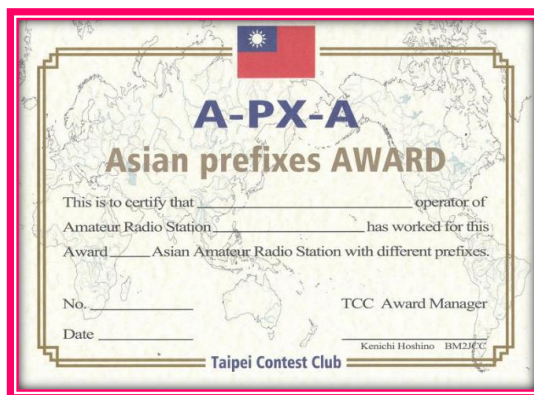

TAIWÁN

Ken, BW2/JP1RIW pone el indicativo de evento especial **BX0QSL** en el aire desde la ciudad de New Taipéi hasta finales de noviembre. QRV principalmente en modos digitales. QSL vía BM2JCC.