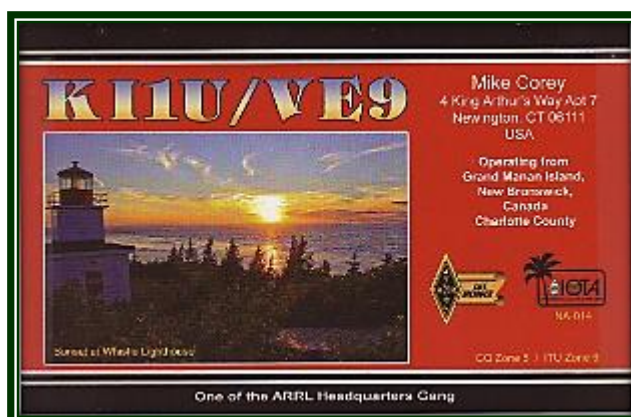

### ESTADOS UNIDOS (2)

Mike, K11U volverá a estar activo como **VE9IU** de Grand Manan Island (NA-014) del 16 al 23 de julio. Operará en CW y FT8 en 40-6 metros. QSL vía LoTW, o vía K11U.